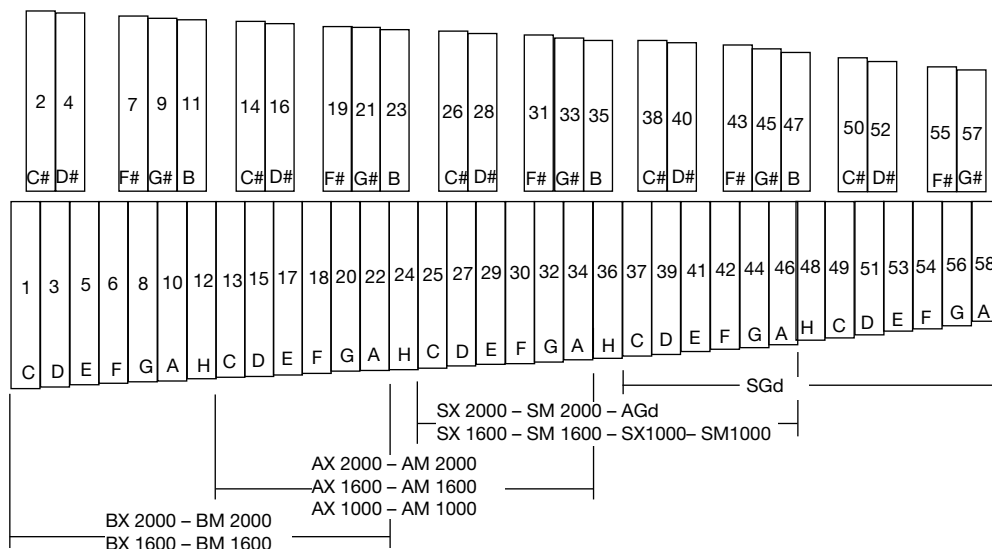

## Ersatzteilliste für Orff-Instrumente von Studio 49

	Bestell-Nr.	€ exkl. MwSt.	€ inkl. MwSt.
<b>Glockenspiele SGd, AGd, SGc, AGc</b>			
Klangstab (20 x 3 mm, vernickelt)	57224 + Nr. ...	5,33	<b>6,40</b>
Auflagegummi für Klangstäbe	57517	5,83	<b>7,00</b>
Stifte mit Gummi (30 Stück)	57518	12,00	<b>14,40</b>
<b>Xylophone Serien 1000 + 1600</b>			
Klangstab (32 x 18 mm) XR-01	57646	15,83	<b>19,00</b>
Bass-Klangstab (36 x 20 mm) BXR-01	57647	35,25	<b>42,30</b>
Bass-Klangstab (32 x 18 mm) BXR-01	57648	15,83	<b>19,00</b>
<b>Xylophone Serie 2000</b>			
Klangstab (32 x 18 mm)	57226 + Nr. ...	21,17	<b>25,40</b>
Klangstab (32 x 14 mm) Grillodur	57519 + Nr. ...	20,58	<b>24,70</b>
Satz Stifte für SX- oder AX 2000	57520	12,25	<b>14,70</b>
Auflagegummi für SX- oder AX 2000	57521	11,75	<b>14,10</b>
Baß-Klangstab (45 x 20 mm)	57225 + Nr. ...	46,50	<b>55,80</b>
Baß-Klangstab (45 x 17 mm) Grillodur	57522 + Nr. ...	45,67	<b>54,80</b>
Satz Stifte für BX- oder BM 2000	57523	12,33	<b>14,80</b>
Auflagegummi für BX- oder BM 2000	57524	13,58	<b>16,30</b>
Auflagegummi-Leiste für AX-05	57528	13,50	<b>16,20</b>
<b>Metallophone Serien 1000 + 1600</b>			
Klangstab (30 x 6 mm) ME-01	57649	13,92	<b>16,70</b>
Bass-Klangstab (36 x 10 mm) BMS-01	57650	33,25	<b>39,90</b>
Bass-Klangstab (32 x 8 mm) BMS-01	57651	21,00	<b>25,20</b>
<b>Metallophone Serie 2000</b>			
Klangstab (32 x 8 mm)	57229 + Nr. ...	20,42	<b>24,50</b>
Satz Stifte für SM oder AM 2000	57525	11,58	<b>13,90</b>
Klangstabaufgaben für SM oder AM 2000	57516	11,42	<b>13,70</b>
Baß-Klangstab (45 x 12 mm)	57227 + Nr. ...	45,17	<b>54,20</b>

### Tonumfänge für Stabspiele:

Bei Bestellung von Ersatzstäben bitte Bestell-Nr. und Ton-Nr. angeben. Zum Beispiel: 57224 Nr. 29